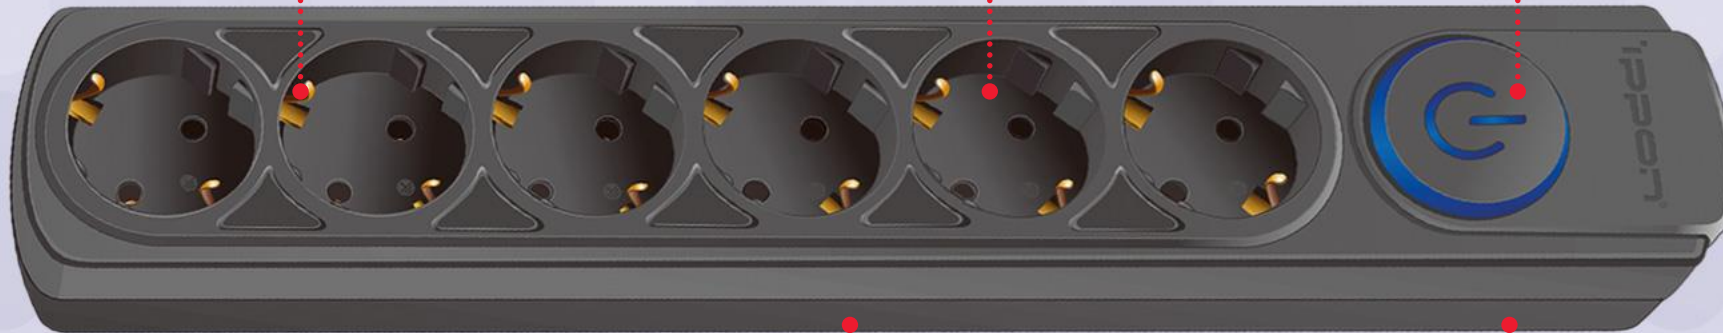

АВТОМАТИЧЕСКИЙ ПРЕДОХРАНИТЕЛЬ

размыкает цепь и предотвращает перегрев провода в случае превышения допустимой нагрузки

6 ЕВРОРОЗЕТОК

с заземлением и диагональным расположением, позволяющих присоединять несколько приборов рядом

ИНДИКАТОР СЕТИ

встроенный в кнопку включения

ЗАЩИТА КАБЕЛЯ

от выдергивания и перетирания в месте входа в корпус

УДАРОПРОЧНЫЙ, НЕГОРЮЧИЙ КОРПУС

выполнен из высококачественного ABS пластика

ОТВЕРСТИЯ ДЛЯ МОНТАЖА